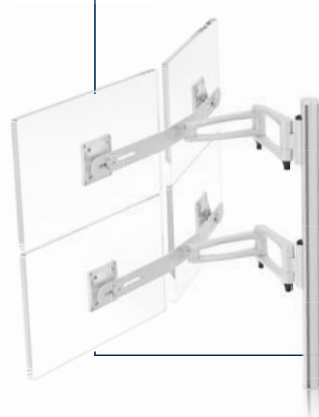

Q4 SERIES

Drievoudig scharnierende monitorarm met VESA adapterplaat met kogelgewricht.

vanaf € 257
Q4 - 1X ZOOM 102 DUALMONITOR

Zilver of wit, Q4 500 mm Post incl. M12 bladbevestiging	€ 257
Zilver of wit, Q4 500 mm Post incl. Zoom klem	€ 274
Zilver of wit, Q4 500 mm Post incl. Flex klem	€ 282
Zilver of wit, Q4 500 mm Post incl. Roset	€ 282

ARTIKEL NR: **IB296150**

vanaf € 493
Q4 - 2X ZOOM 102 DUALMONITOR

Zilver of wit, Q4 500 mm Post incl. M12 bladbevestiging	€ 493
Zilver of wit, Q4 500 mm Post incl. Flex klem	€ 519