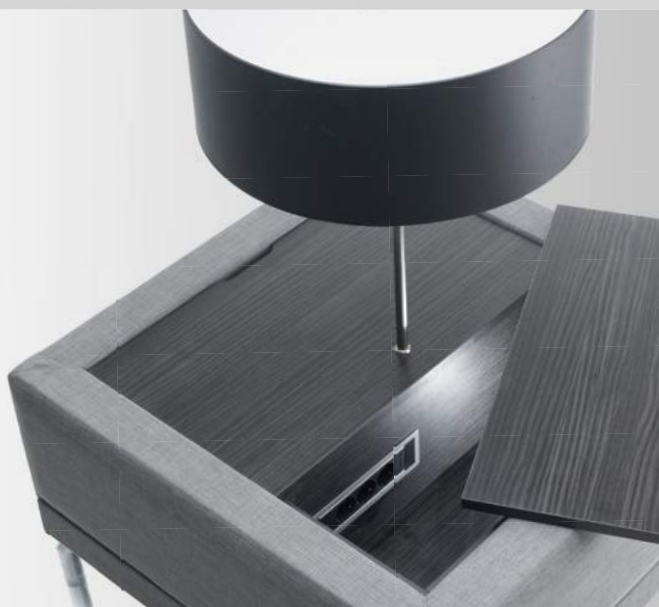

VIDEO CONFERENCING
WORKWAYS
LOUNGE
CONCENTREREN
WACHTRUIMTE
PLUG & PLAY
AKOESTIEK
COMMUNICEREN
WACHTRUIMTE
WERKEN
ONTMOETEN
THE OFFICE LANDSCAPE

- Zeer breed assortiment
- Tijdloos ontwerp
- Uitermate geschikt voor open office omgevingen
- Brede toepassingsmogelijkheden
- Modulaire programma opbouw
- Volledige integratie van verlichting en elektrificatie