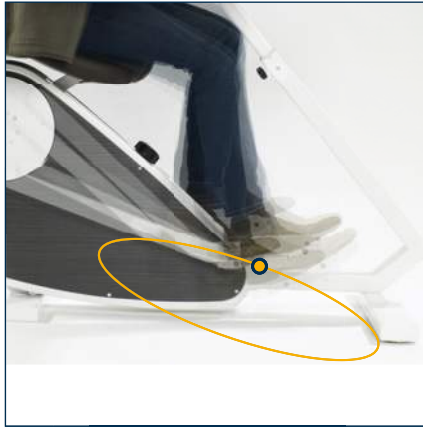

OXIDESK

ARTIKEL NR: 2301402K0T

€ 2.735