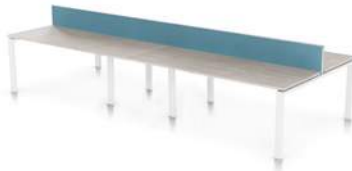

MOx4 BENCH 320X160 CM
(4 WERKPLEKKEN)
VH, wit onderstel, driftwood blad

MOx4 VH € 1.567 *
MOxO VH € 1.695 *

ARTIKEL NR: D78527145R