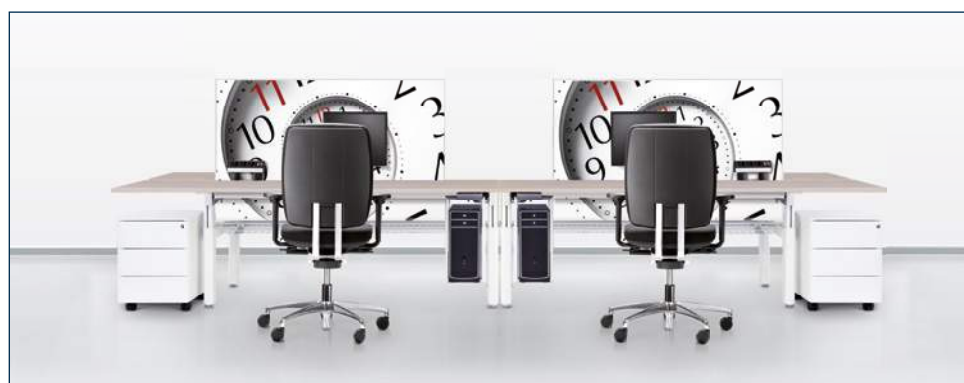

WERKEN

ZITTEN

OPBERGEN

SCREENS

ACCESOIRES