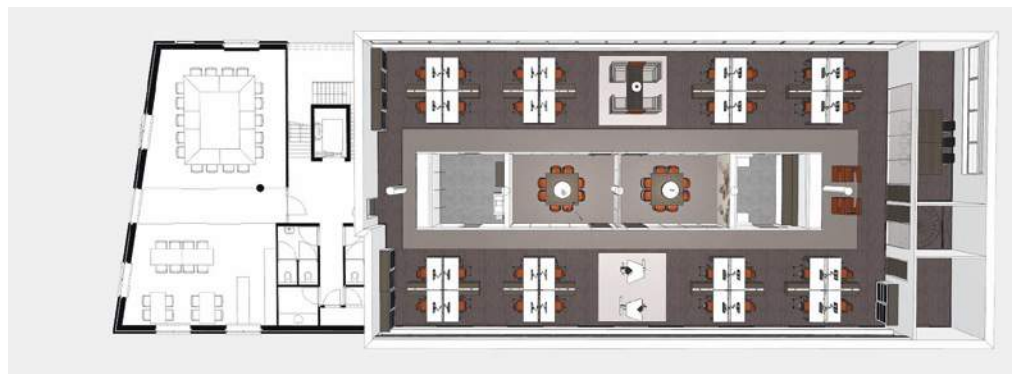

- De warme uitstraling van houtdecors in combinatie met de monotone kleuren van het staal vormen een garantie voor een prachtig interieur.
- Computers, prullenbakken, ordners of persoonlijke eigendommen van werknemers worden aan het zicht onttrokken door geïntegreerde kastruimte.
- Voorkom het gebruik van meerdere houtdecors in hetzelfde interieur om de rust en balans te waarborgen.