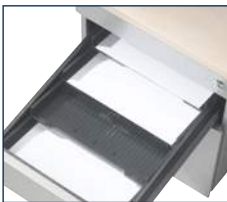

€ 14
LADE INTERIEUR
Pennenbakje.

ARTIKEL NR: 69305400