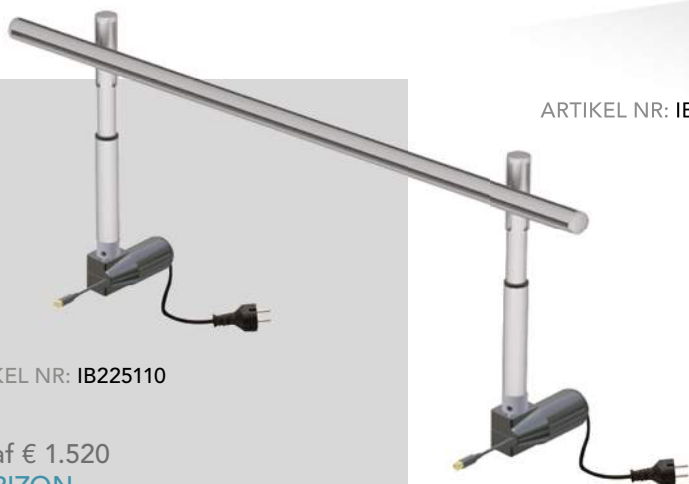

Alle 24/7 opstellingen zijn klantspecifiek maatwerk. Door samen met de klant een pakket van eisen op te stellen streven wij naar volledige klanttevredenheid.

**NEDERLANDSE
SPOORWEGEN**
Utrecht

KNMI
De Bilt

ELECTRABEL
Zwolle

HORIZON

Horizon is een modulair screenbar systeem waarmee meerdere monitoren naast elkaar te plaatsen zijn. De elektrisch aangedreven 'posts' zorgen voor een gelijktijdige afstelling van alle monitoren zonder enige inspanning. Er zijn vele opstellingen en variaties mogelijk binnen het Horizon systeem.

ARTIKEL NR: IB225110

vanaf € 1.520
HORIZON

Elektrisch hoogte verstelbare monitoropstelling.
Breedte 140 cm.
Exclusief beeldscherm dragers,
Screenbar connector 100 of 102.

ARTIKEL NR: IB225010

vanaf € 255
HORIZON