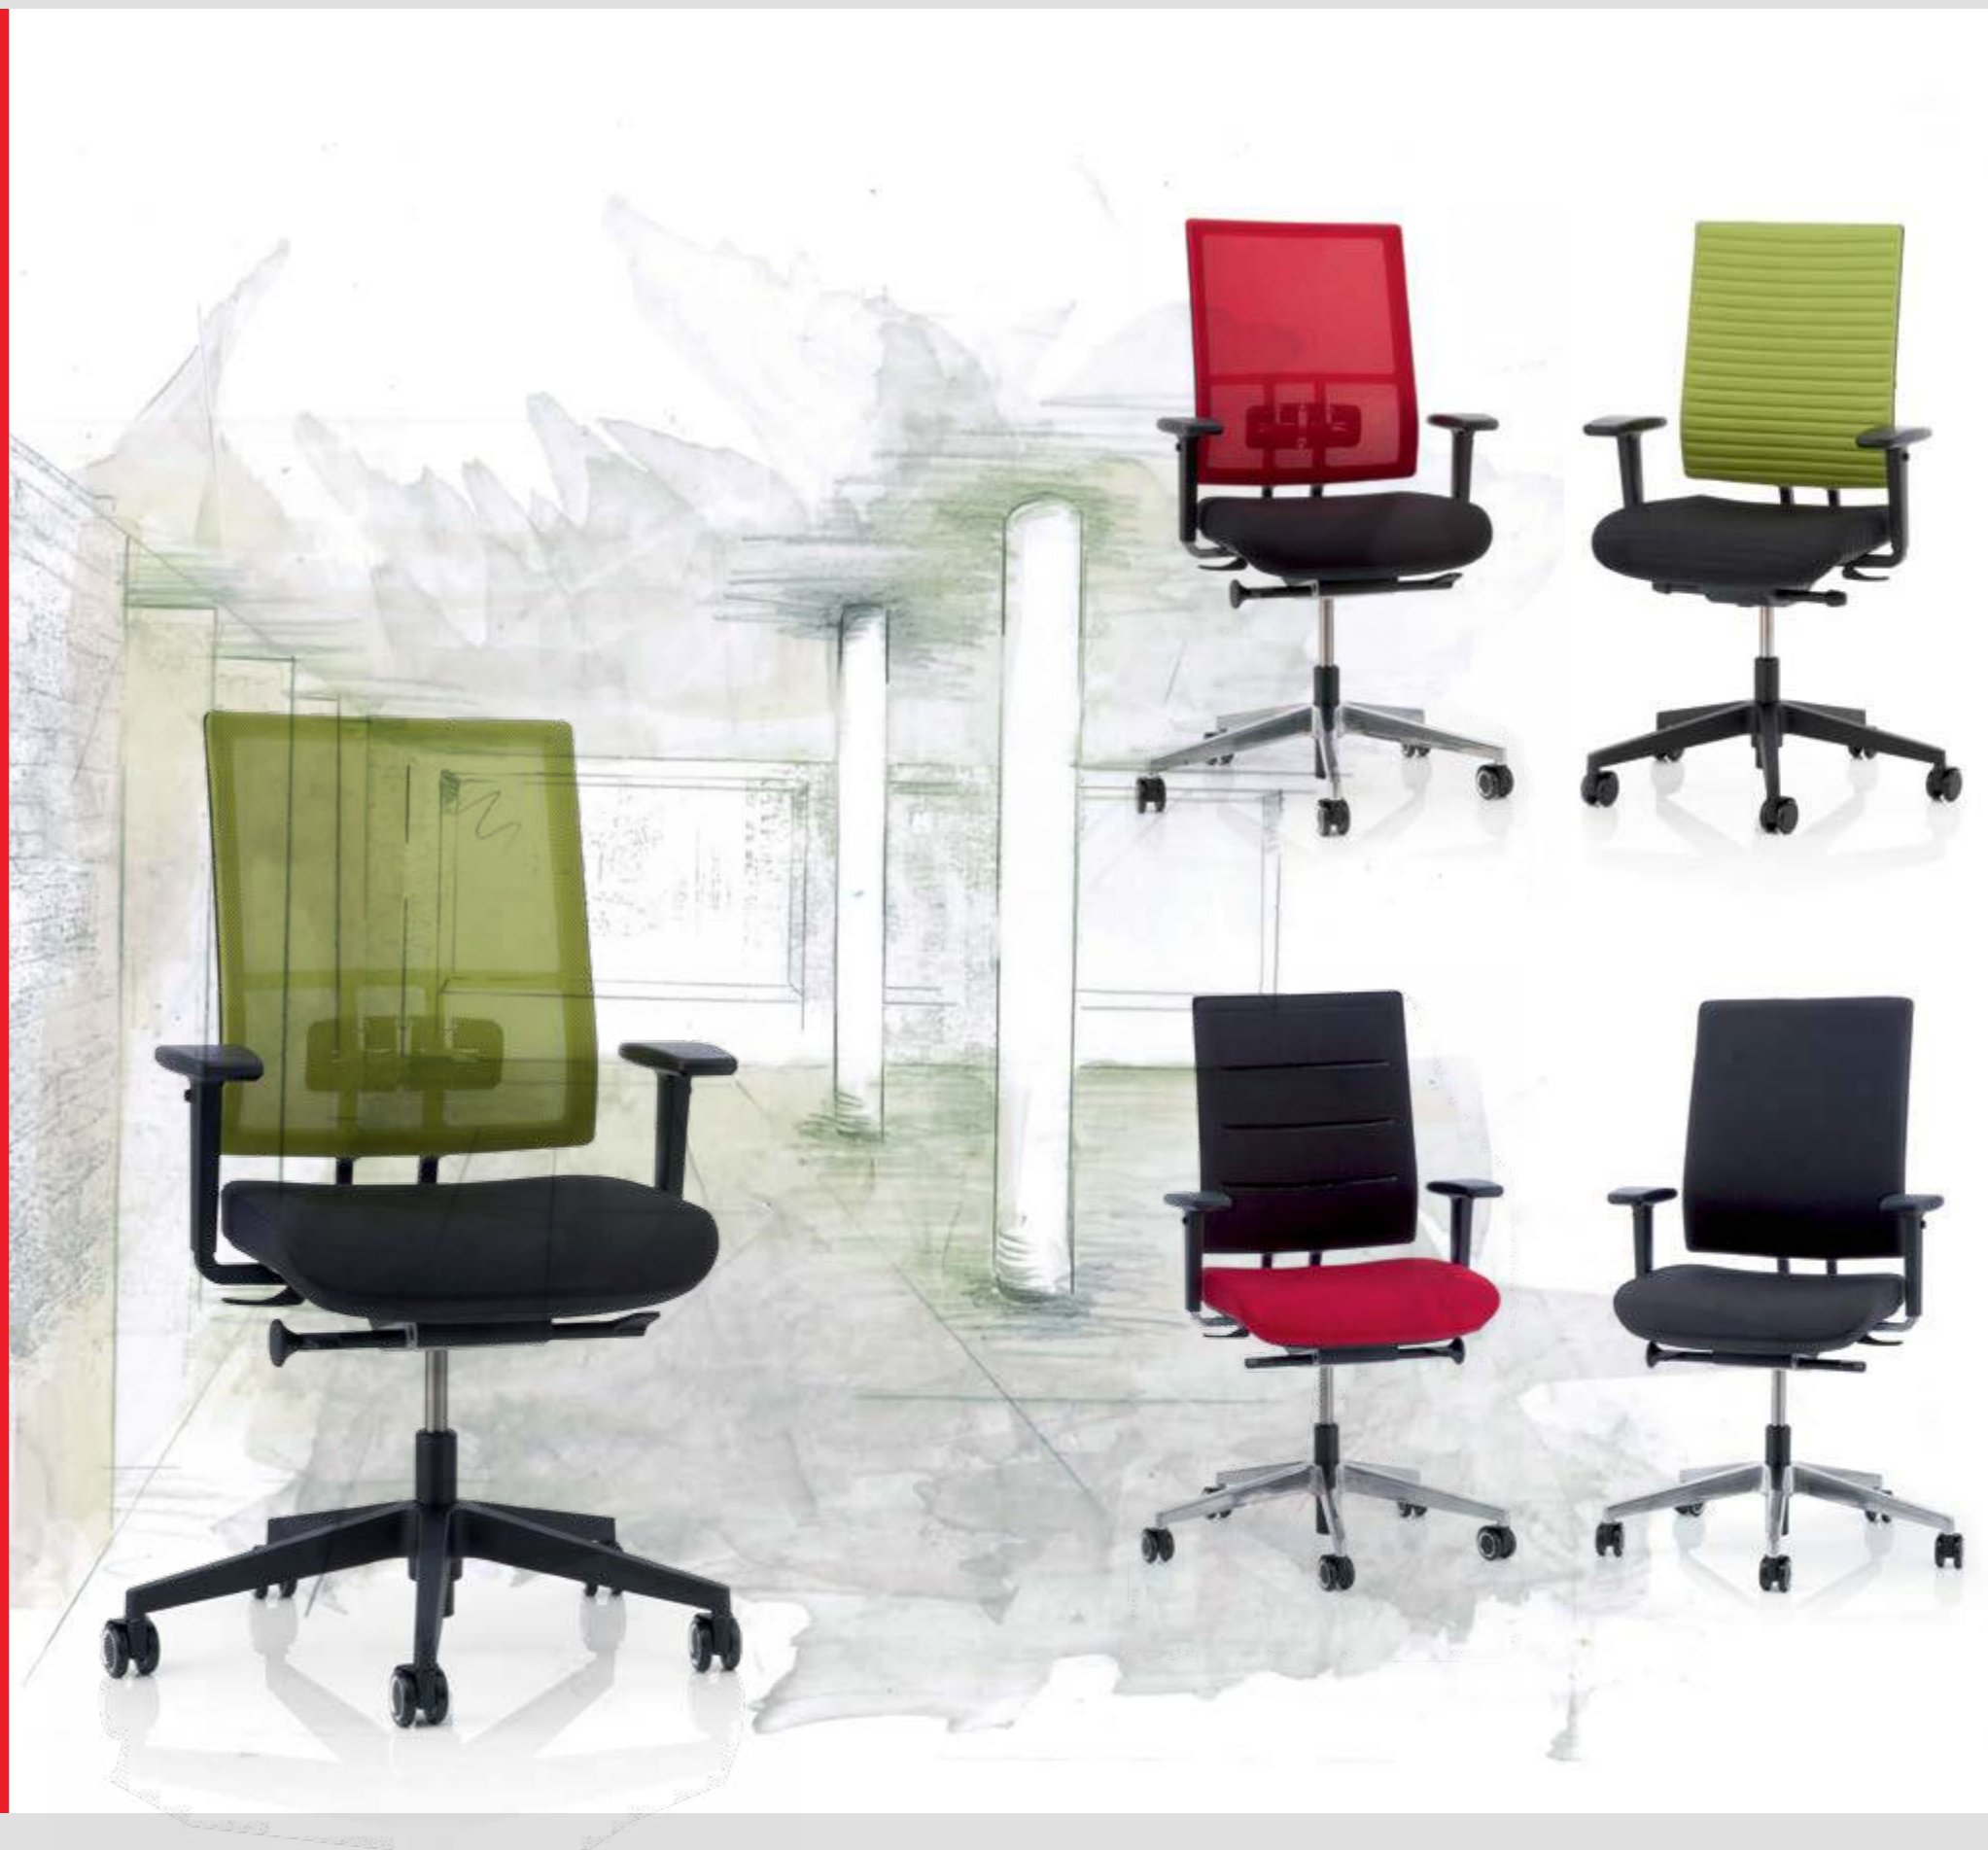

Producten

KÖHL® AIR-SEAT

SALVEO®

ANTEO® ALU

AUREO®

MIREO®

SELLEO®

▶ ANTEO®

MULTIPLO®

CALIXO®

CONSITO®

DESIRO®